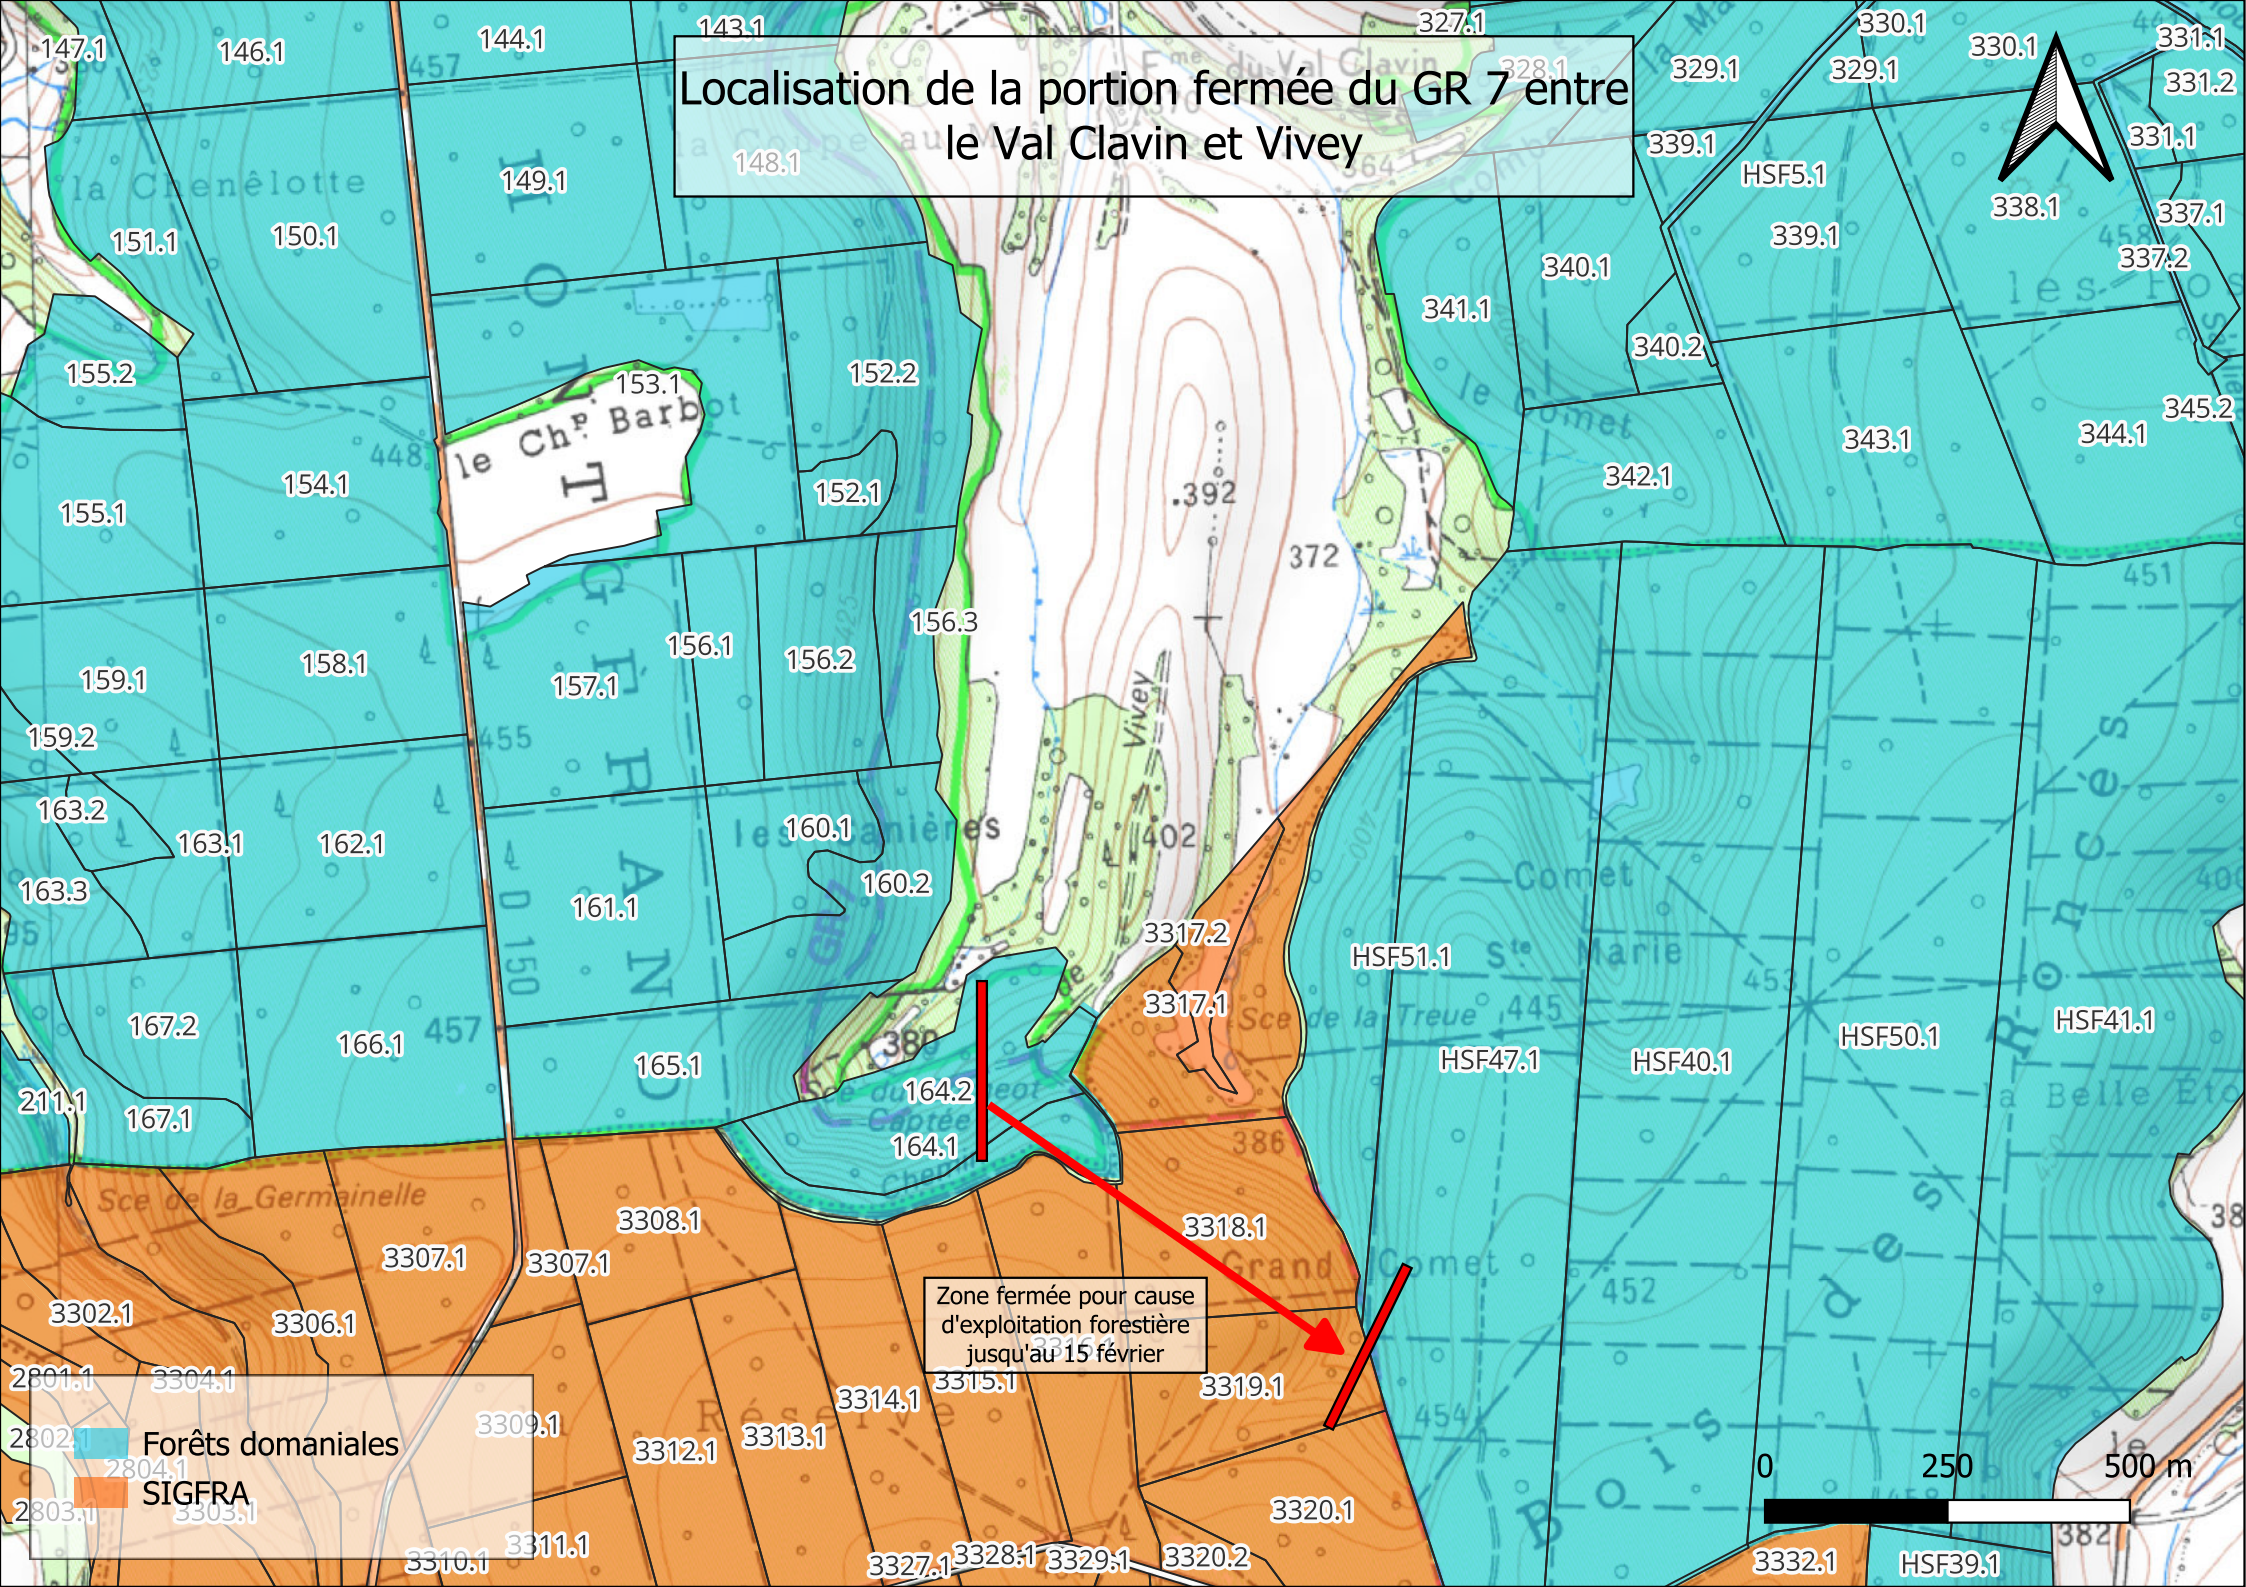

Localisation de la portion fermée du GR 7 entre le Val Clavin et Vivey

Zone fermée pour cause d'exploitation forestière jusqu'au 15 février

2802.1 Forêts domaniales
2804.1 SIGFRA
2803.1