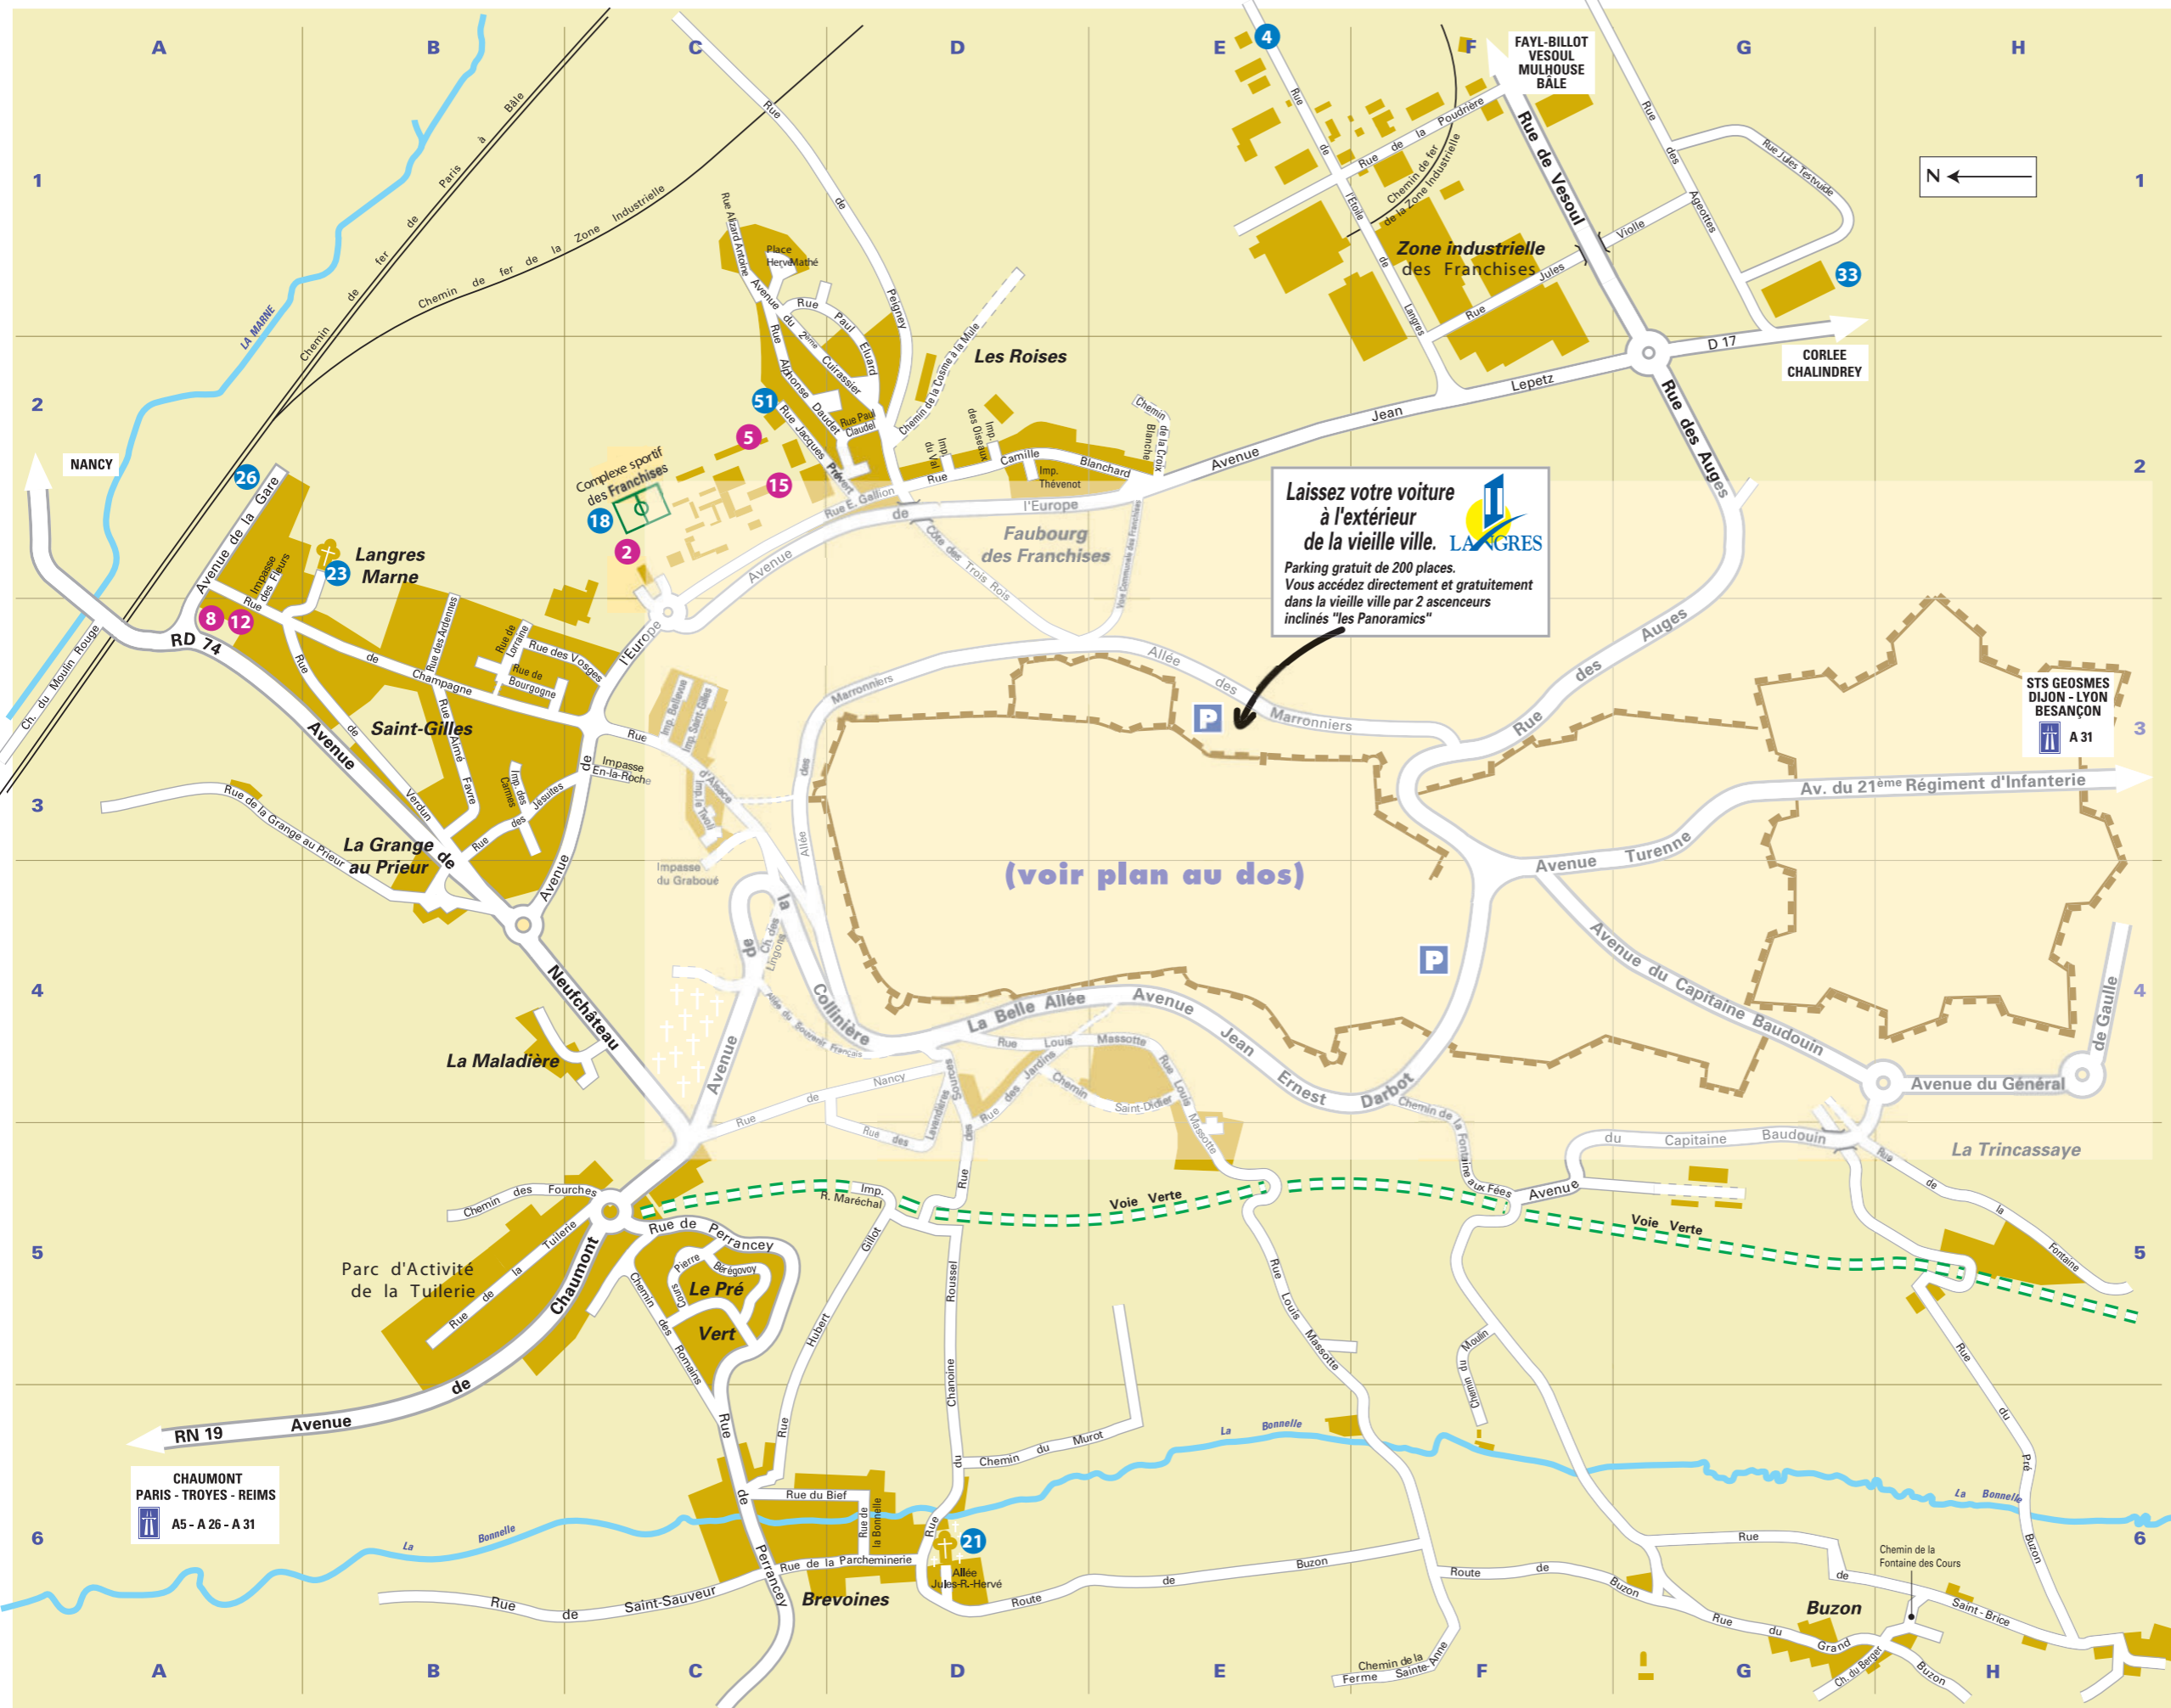

PLAN DE LANGRES - index des rues des faubourgs

- A**
G1 Ageottes (Rue des)
C3 Alsace (Rue d')
B3 Ardennes (Rue des)
G2 Auges (Rue des)
- B**
G5 Baudouin (Avenue du Capitaine)
D4 Belle Allée (La)
C3 Bellevue (Impasse)
C5 Bérégovoy (Cours Pierre)
H6 Berger (Chemin du)
D6 Bief (Rue du)
D2 Blanchard (Rue Camille)
D6 Bonnelle (Rue de la)
B3 Bourgogne (Rue de)
D6 Brevoines (Faubourg de)
E6 Buzon (Route de)
- C**
B3 Carnes (Impasse des)
B3 Champagne (Rue de)
B5 Chaumont (Avenue de)
D2 Claudel (Rue Paul)
C4 Collinière (Avenue de la)
D2 Cosme à la Mule (Chemin de la)
E2 Croix Blanche (Chemin de la)
C2 Cuirassier (Avenue du 2e)
- D**
F4 Darbot (Avenue Jean Ernest)
H4 De Gaulle (Avenue du Général)
C2 Daudet (Rue Alphonse)
- E**
D2 Eluard (Rue Paul)
C3 En-la-Roche (Impasse)
F1 Etoile de Langres (Rue de l')
C3 Europe (Avenue de l')
- F**
B3 Favre (Rue Aimé)
F6 Ferme Sainte-Anne (Chemin de la)
A2 Fleurs (Impasse des)
H5 Fontaine (Rue de la)
F5 Fontaine aux Fées (Rue de la)
H6 Fontaine des Cours (Chemin de la)
B5 Fourches (Chemin des)
B3 Franche-Comté (Rue)
- G**
D2 Gallion (Rue Eugène)
A2 Gare (Avenue de la)
D5 Gillot (Rue Hubert)
C3 Graboué (Impasse du)
G6 Grand Buzon (Rue du)
A3 Grange au Prieur (Rue de la)
- J**
D4 Jardins (Rue des)
B3 Jésuites (Rue des)
D6 Jules-R. Hervé (Allée)
D5 Lavandières (Rue des)
F2 Lepetz (Avenue Jean)
C4 Lingons (Chemin des)
B3 Lorraine (Rue de)
- M**
B4 Maladière (La)
D5 Maréchal (Impasse René)
D3 Marronniers (Allée des)
E4 Massotte (Rue Louis)
F5 Moulin (Chemin du)
A2 Moulin de la Marne (Rue du)
A3 Moulin Rouge (Chemin du)
D6 Murot (Chemin du)
D4 Nancy (Rue de)
- N**
C4 Neufchâteau (Avenue de)
D2 Oiseaux (Impasse des)
D6 Parcheminerie (Rue de la)
D1 Peigny (Rue de)
C5 Perrancey (Rue de)
F1 Poudrière (Rue de la)
H6 Pré Buzon (Rue du)
C5 Pré Vert (Le)
C2 Prévert (Rue Jacques)
- R**
H3 Régiment d'Infanterie (Av. du 21e)
- S**
H6 Saint-Brice (Rue de)
E4 Saint-Didier (Chemin)
C3 Saint-Gilles (Impasse)
C6 Saint-Sauveur (Rue de)
G6 Séminaire (Chemin du)
D4 Sources (Rue des)
C4 Souvenir Français (Allée du)
- T**
H1 Testevuide (Rue)
D2 Thévenot (Impasse)
C3 Tivoli (Impasse le)
D2 Trois Rois (Côte des)
B5 Tuilerie (Rue de la)
G3 Turenne (Avenue)
- V**
D2 Val (Impasse du)
B3 Verdun (Rue de)
F1 Vesoul (Rue de)
G1 Violle (Rue Jules)
C3 Vosges (Rue des)
- Z**
F1 Zone Industrielle