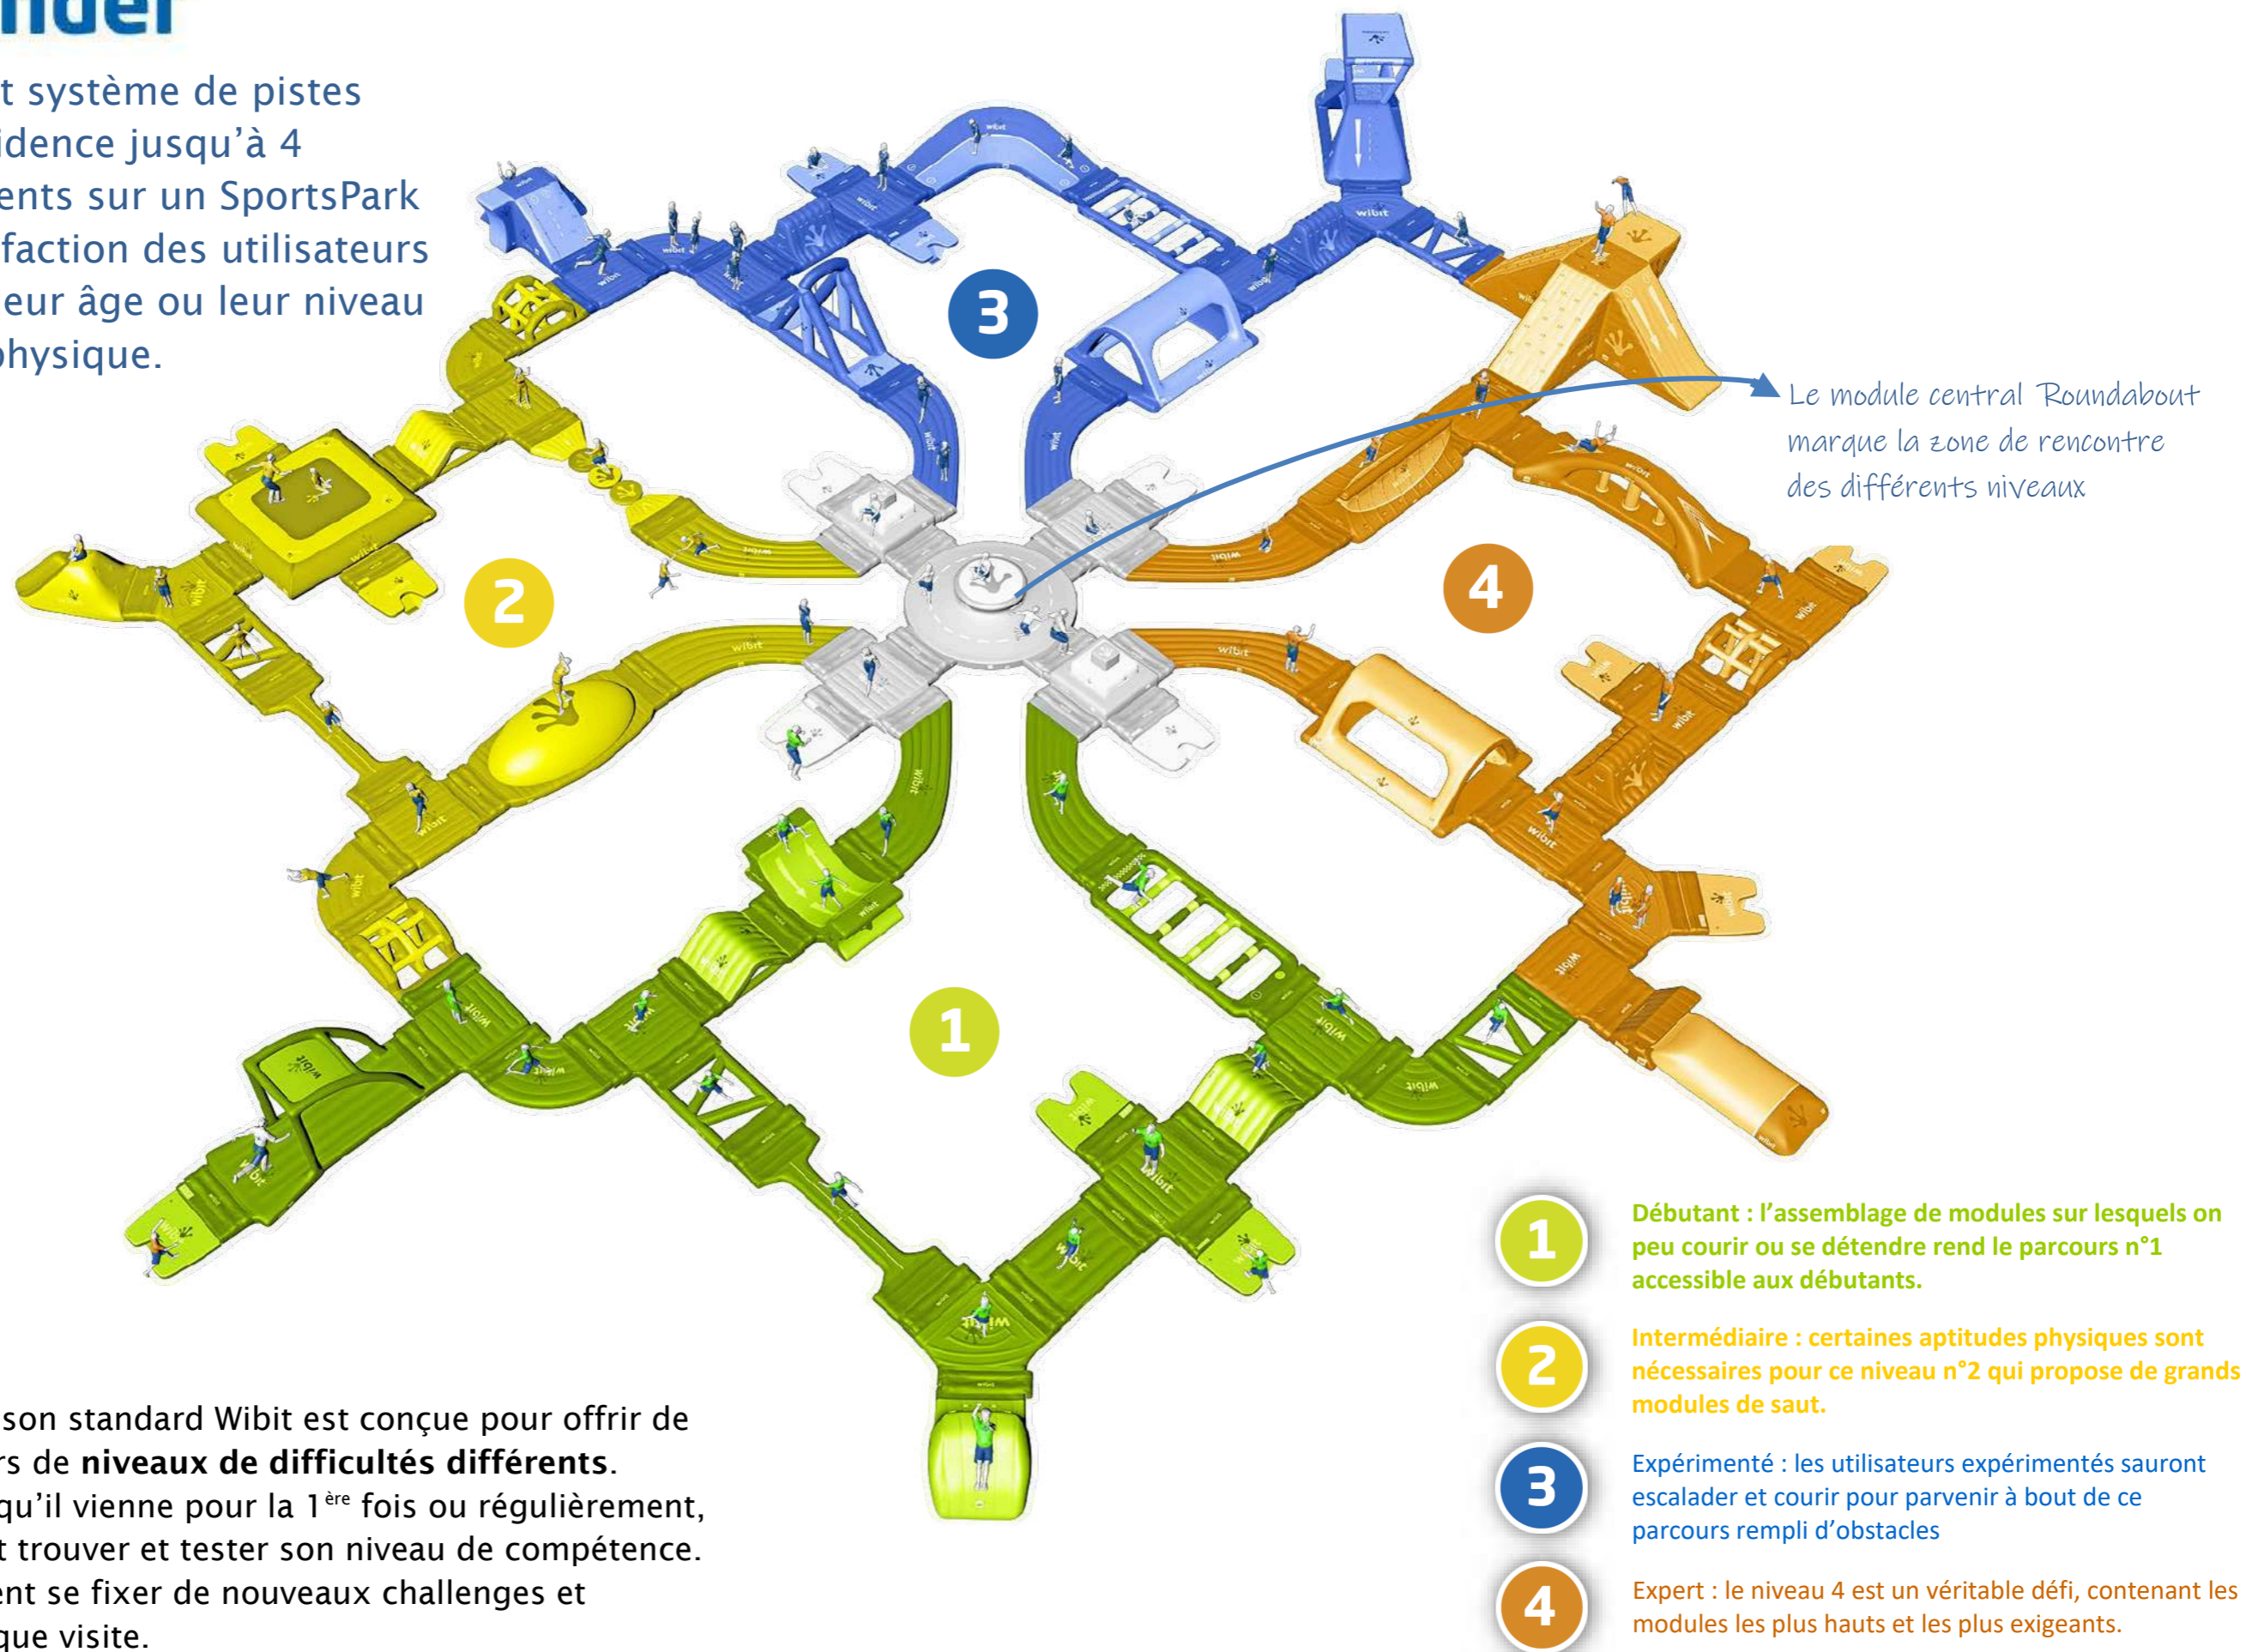

Notre innovant système de pistes mettant en évidence jusqu'à 4 niveaux différents sur un SportsPark assure la satisfaction des utilisateurs quel que soit leur âge ou leur niveau de condition physique.

Chaque combinaison standard Wibit est conçue pour offrir de multiples parcours de **niveaux de difficultés différents**. Chaque visiteur, qu'il vienne pour la 1<sup>ère</sup> fois ou régulièrement, pourra facilement trouver et tester son niveau de compétence. Il pourra également se fixer de nouveaux challenges et progresser à chaque visite.